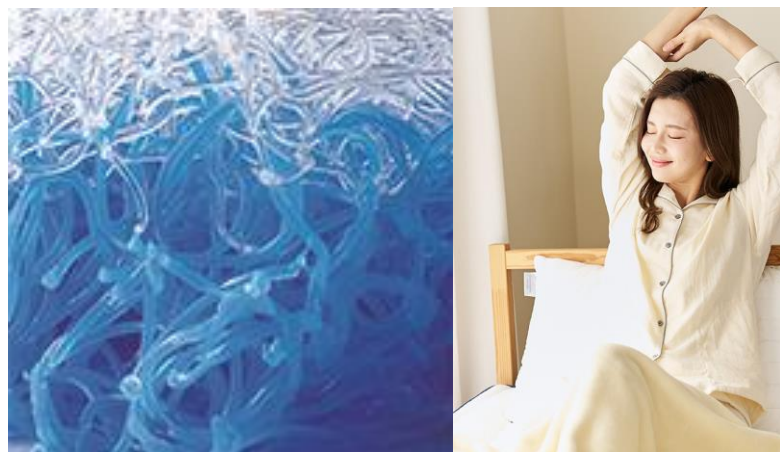

枚数限定！

一晩試してみませんか？

2等和室の
お客様限定
1回1,000円

さるびあ丸で
ホテルライクな寝心地を♪

PRIMAREX®
プリマレックス

シリーズ累計7.5万枚以上。
創業162年、老舗寝具メーカー山甚物産(株)が製造する
マットレス【プリマレックスシリーズ】。
編成樹脂構造体の高反発マットが体を支えるため
寝返りがしやすいのが特長です。
海上保安庁の船でも同素材が使用されています。

こんな方にオススメ！

- 日頃の疲れがなんとなく取れない
- 一晩使って寝心地を体験したい
- いきなり高額なマットレスを買うのが不安…

さるびあ丸専用サイズの

【お試しプリマレックスinさるびあ丸仕様】

2等和室ご利用のお客様限定で1,000円にて

お試しいただけます！

お試しいただいた方には公式Webサイトで

購入時に使える特別クーポンを

プレゼント。ぜひ一度ご利用ください！